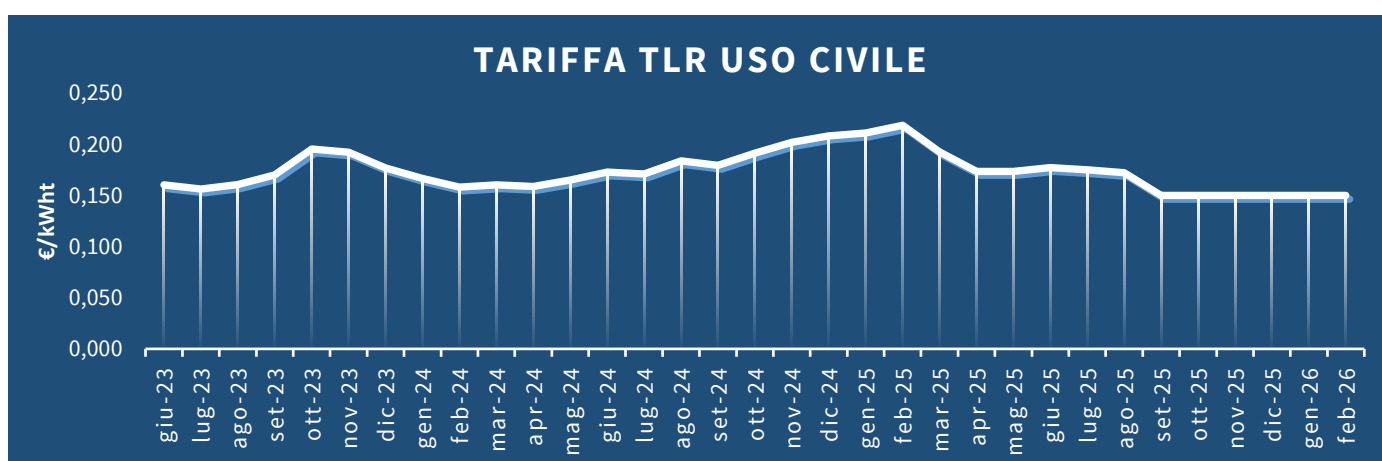

**1° febbraio 2026**

**Periodo di competenza**

**28 febbraio 2026**

Utenze domestiche - uso abitativo o residenziale (tariffa provvisoria)	0,15000 €/kWh
Utenze industriali	0,13775 €/KWh

### Tariffa TLR provvisoria riservata alle Utenze domestiche uso abitativo e residenziale

Periodo	Unità di misura (IVA esclusa)	2023	2024	2025	2026
Gennaio	€/kWh	0,20136	0,16651	0,21089	0,15000
Febbraio	€/kWh	0,17265	0,15814	0,21850	0,15000
Marzo	€/kWh	0,14696	0,16038	0,19580	
Aprile	€/kWh	0,17068	0,15875	0,17338	
Maggio	€/kWh	0,16268	0,16498	0,17353	
Giugno	€/kWh	0,16036	0,17276	0,17723	
Luglio	€/kWh	0,15607	0,17102	0,17498	
Agosto	€/kWh	0,16053	0,18383	0,17227	
Settembre	€/kWh	0,17011	0,17951	0,15000	
Ottobre	€/kWh	0,19532	0,19117	0,15000	
Novembre	€/kWh	0,19234	0,20192	0,15000	
Dicembre	€/kWh	0,17680	0,20806	0,15000	